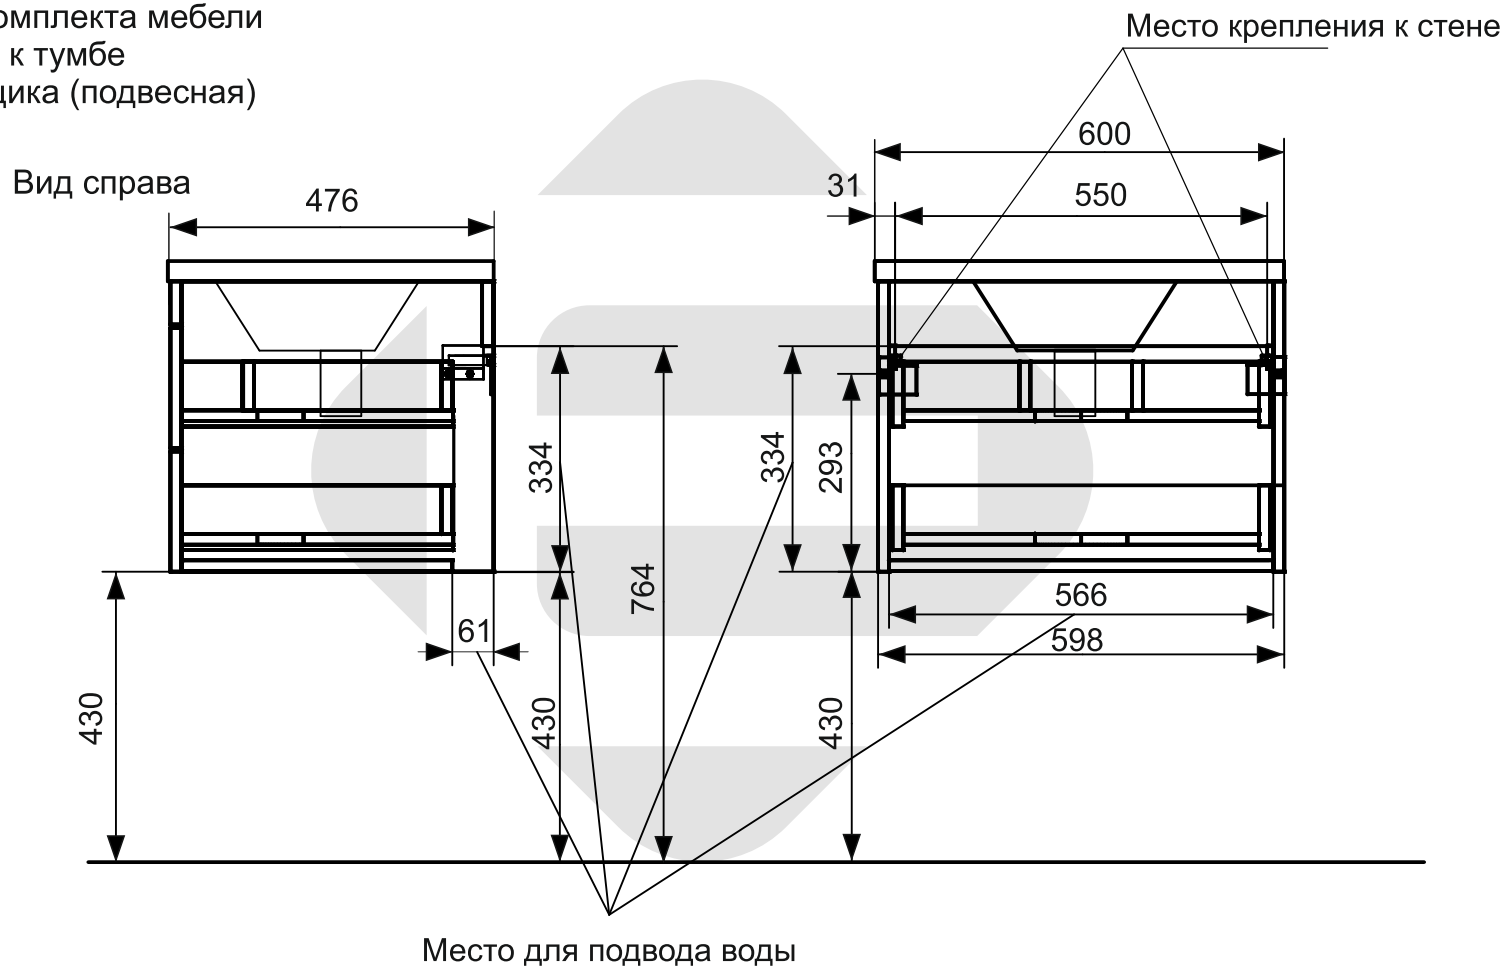

ESTET

г. Кострома, ул. Московская д. 105
тел. 8 (4942) 33 61 71

Тумба «MONACO 60» 2 ящика (подвесная)

Схема монтажа комплекта мебели
Подведения воды к тумбе
«Монасо 60» 2 ящика (подвесная)

МЕБЕЛЬ ДЛЯ ВАННЫХ КОМНАТ (СЕРИЯ MONACO)